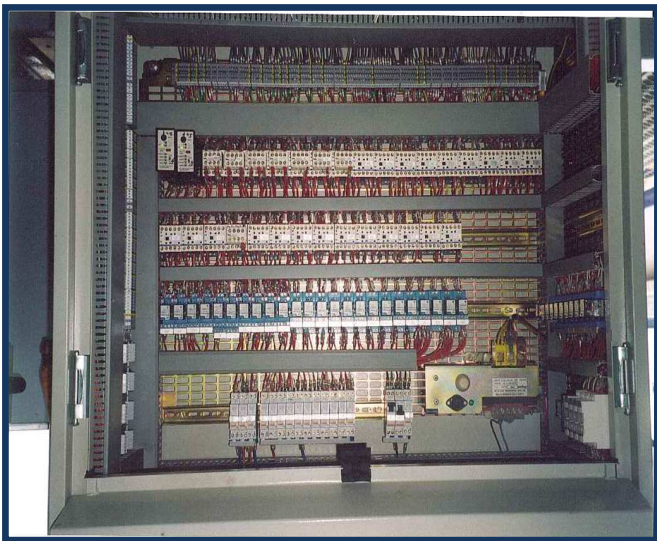

FERROVIAIRE

Equipement Nacelle Négative

« PF2 »

Configuration de l'Installation :

- ✓ 1 Poste Opérateur
- ✓ 1 Poste de Commande Déporté (Panier)

Prestations E.E.I.A Industries :

- ✓ Etudes et Schémas Electriques
- ✓ Réalisation Armoires Commande et Puissance
- ✓ Essais et Tests Atelier
- ✓ Réalisation Installation et Chantier Site
- ✓ Mise en Service Site
- ✓ Dossier Final « TQC »